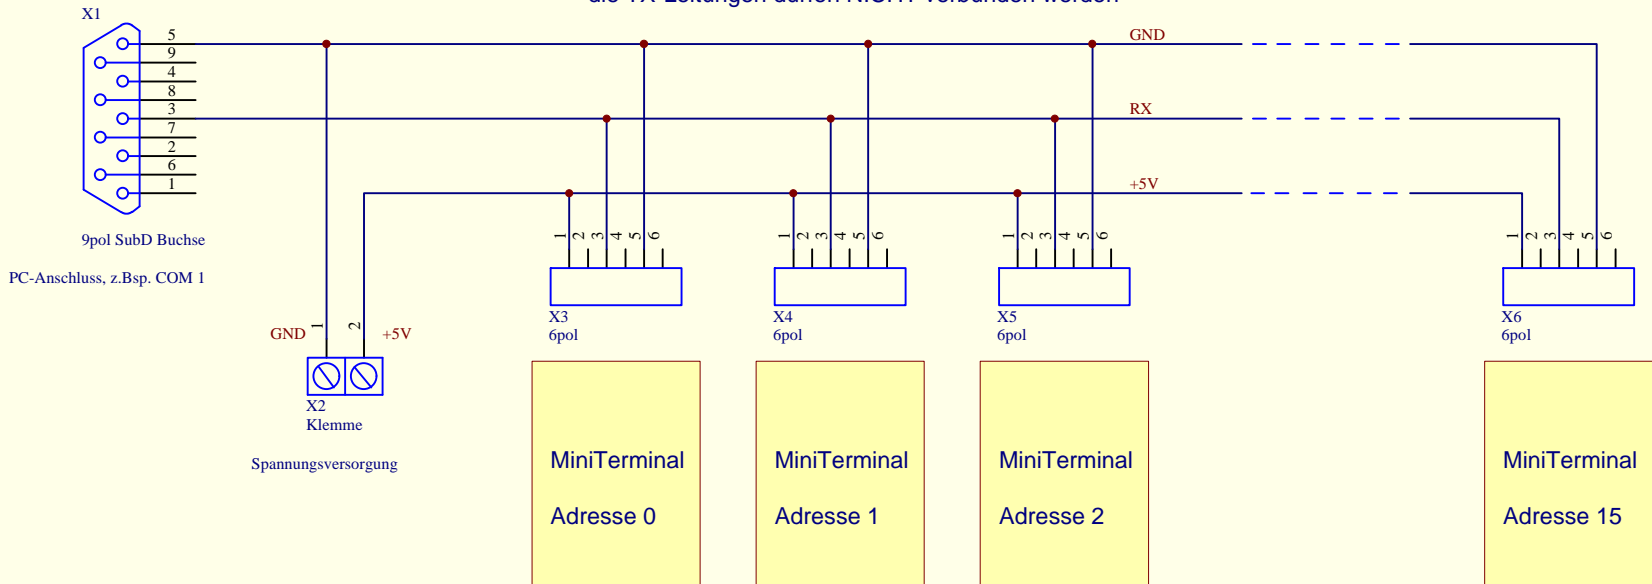

Bus-Betrieb mehrerer Text-MiniTerminal

die TX-Leitungen dürfen NICHT verbunden werden

Die Terminals müssen auf Busbetrieb gejumpert und entsprechende Adressen eingestellt werden.
 kommt eine Adresse mehrfach vor, so führen die betroffenen MiniTerminals dieselben Befehle aus.
 Eine Programmierung der Terminals sowie eine Abfrage der Matrixtastatur in diesem Bus-Betrieb ist NICHT möglich da dazu die TX-Leitung als Rückmeldung benötigt wird

BECKMANN+EGLE
INDUSTRIELEKTRONIK GMBH

Bus-Verdrahtung Text-MiniTerminal Kirchstrasse 30
 D - 71394 Kernen - Stetten
 P 07151 94919-0
 F 07151 47400

Size: A4	Number: 1	Revision:	gez: Stuwe
----------	-----------	-----------	------------